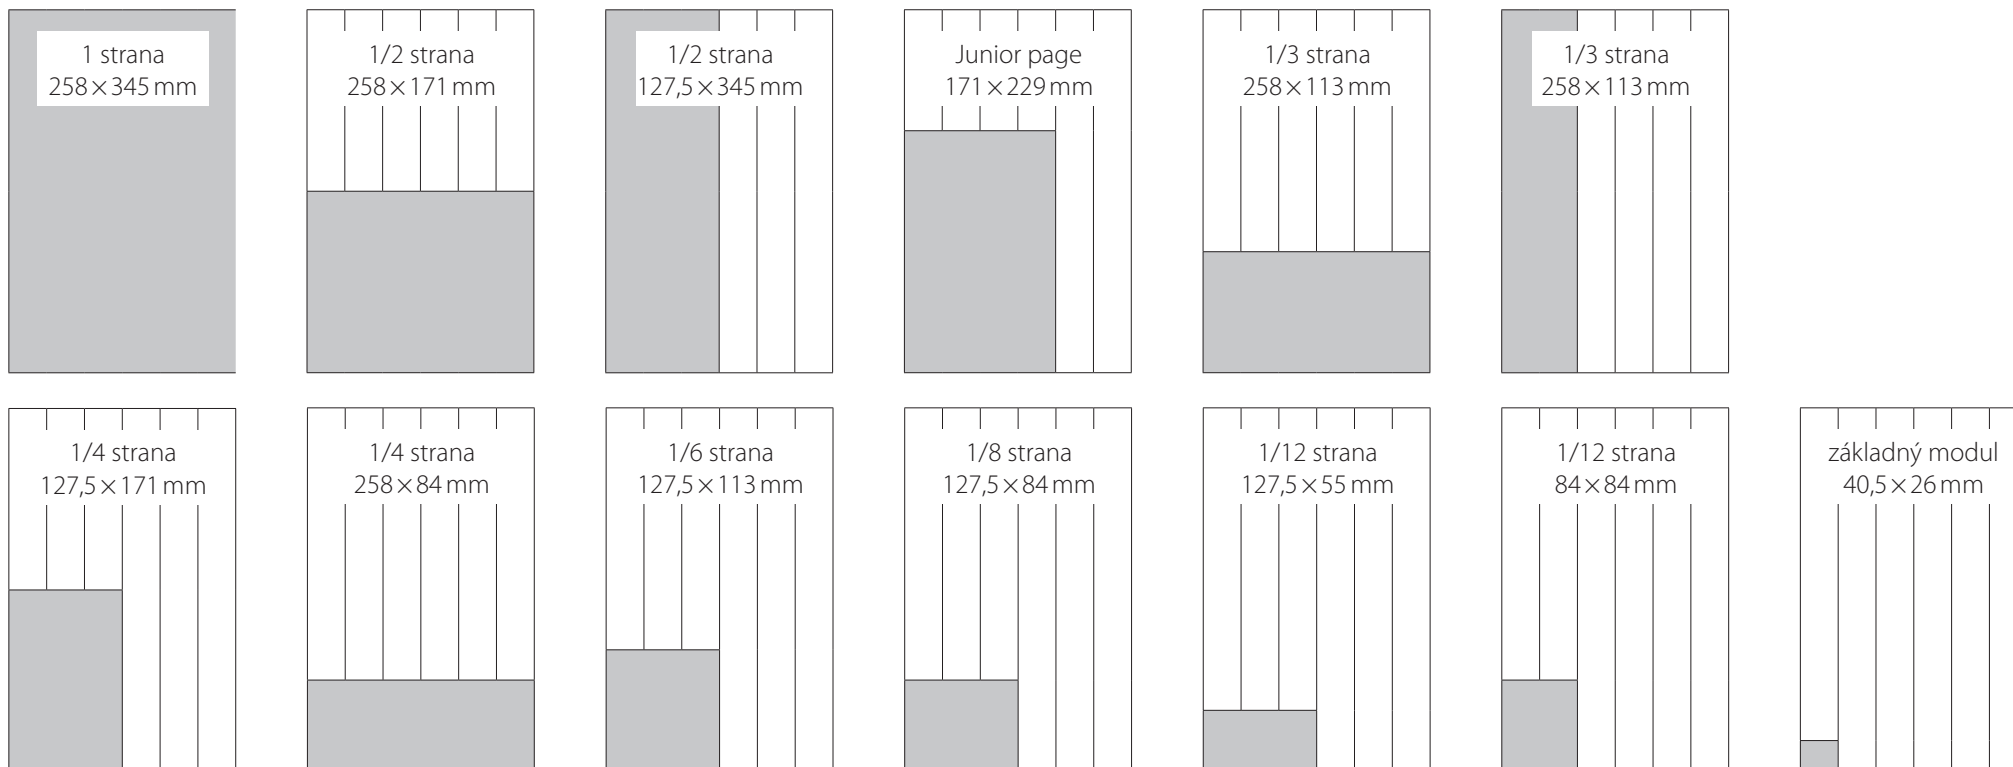

PLOŠNÁ INZERCIA

CENNÍK A ZĽAVY PRE TÝŽDENNÍK PARDON TRENČÍN

PARDON	1 strana farba/čb	1/2 strana farba/čb	Junior page farba/čb	1/3 strana farba/čb	1/4 strana farba/čb	1/6 strana farba/čb	1/8 strana farba/čb	1/12 strana farba/čb	40,5 × 26 farba/čb
TRENČÍN	1246¹⁰/1068¹⁰	617⁷⁰/529⁴⁰	548²⁰/469⁹⁰	408²⁰/349⁸⁰	305²⁰/261⁶⁰	201⁷⁰/172⁹⁰	149⁹⁰/128⁵⁰	98⁸⁰/84⁷⁰	14⁷⁰/12⁶⁰

Finančný objem Eur	Zľava	Finančný objem Eur	Zľava	Finančný objem Eur	Zľava	Finančný objem Eur	Zľava
33–100	1%	465,01–565	6%	1.893,01–2.424	11%	9.262,01–11.353	16%
100,01–166	2%	565,01–664	7%	2.424,01–2.988	12%	11.353,01–13.444	17%
166,01–266	3%	664,01–830	8%	2.988,01–5.079	13%	13.444,01–15.535	18%
266,01–366	4%	830,01–1.361	9%	5.079,01–7.170	14%	15.535,01–17.626	19%
366,01–465	5%	1.361,01–1.893	10%	7.170,01–9.262	15%	17.626,01–19.917	20%

ŠÍRKA STĽPCOV:

Rozmery: 40,5 / 84 / 127,5 / 171 / 214,5 / 258 mm

PRÍPLATKY

1. strana... +100% presné umiestnenie... +30%