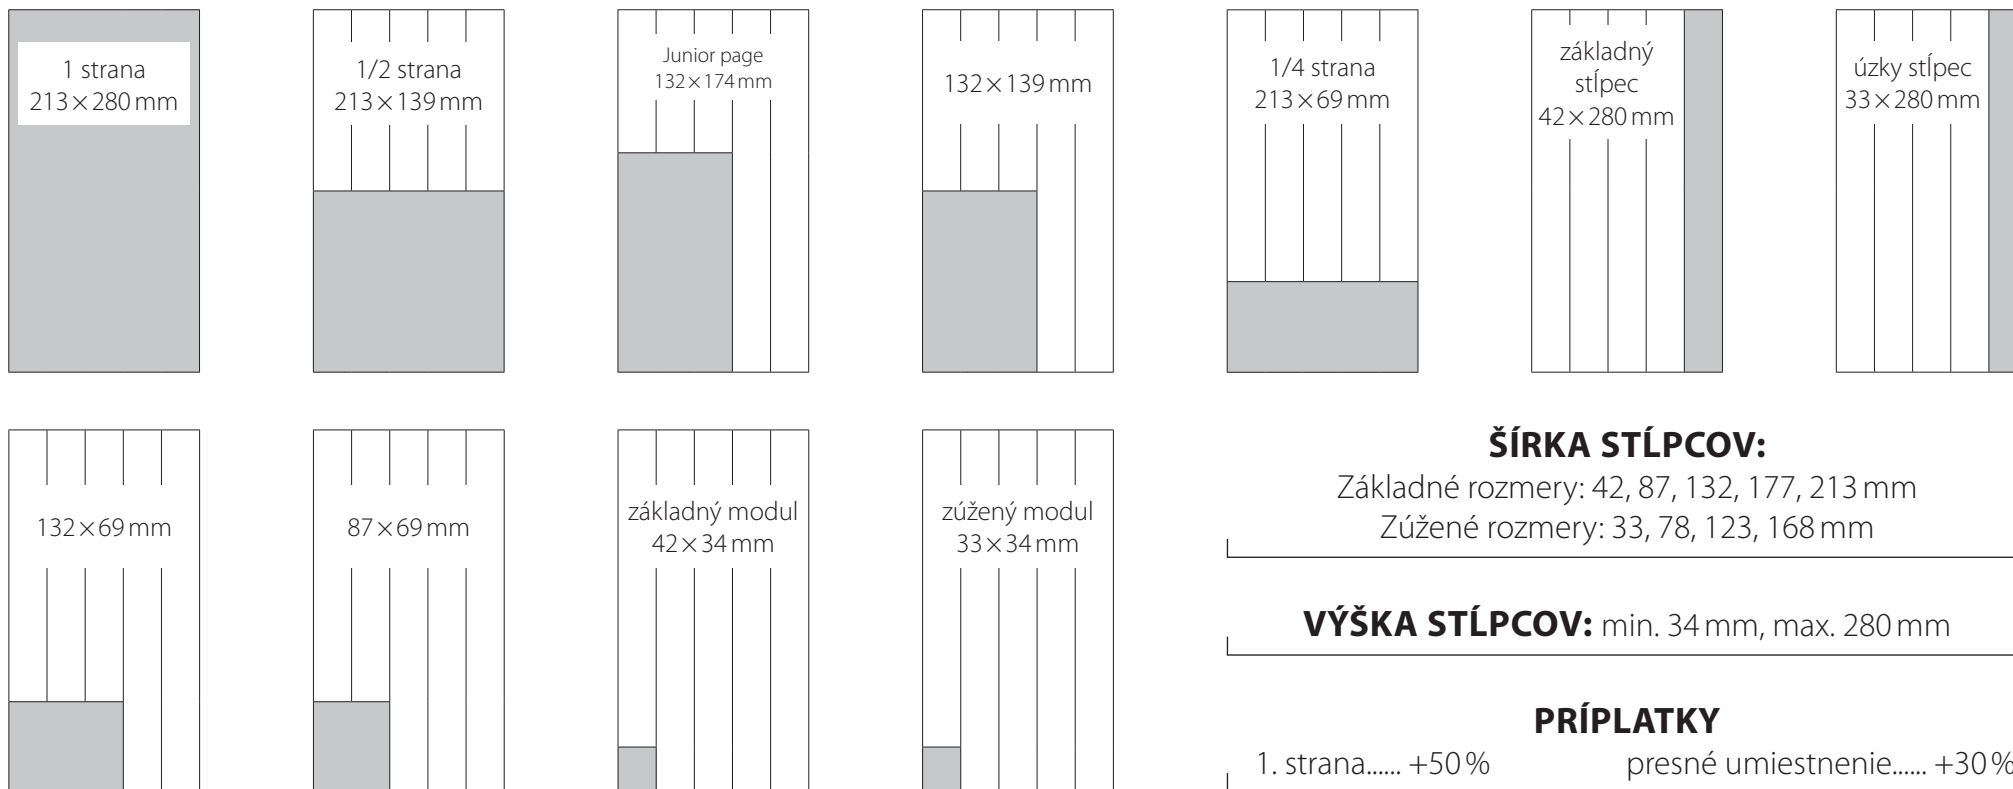

PLOŠNÁ INZERCIA

CENNÍK A ZĽAVY PRE TÝŽDENNÍK PARDON TRNAVA, NITRA, TOPOLČANY

	1 strana farba/čb	1/2 strana farba/čb	Junior page farba/čb	132×139 farba/čb	1/4 strana farba/čb	zákl. stĺpec farba/čb	úzky stĺpec farba/čb	132×69 farba/čb	87×69 farba/čb	42×34 farba/čb	33×34 farba/čb
PARDON											
TRNAVA	656⁰⁰/554⁷⁰	325⁷⁰/275³⁰	252⁶⁰/213⁶⁰	201⁸⁰/170⁶⁰	161⁷⁰/136⁷⁰	129⁴⁰/109⁴⁰	101⁶⁰/85⁹⁰	100²⁰/84⁷⁰	66⁰⁰/55⁸⁰	15⁷⁰/13³⁰	12³⁰/10⁴⁰
NITRA	769⁴⁰/572⁵⁰	381⁹⁰/284²⁰	296³⁰/220⁵⁰	236⁷⁰/176¹⁰	189⁶⁰/141¹⁰	151⁷⁰/112⁹⁰	119²⁰/88⁷⁰	117⁵⁰/87⁴⁰	77⁴⁰/57⁶⁰	18⁴⁰/13⁷⁰	14⁵⁰/10⁸⁰
TOPOLČANY	668⁰⁰/560⁶⁰	331⁶⁰/278³⁰	257²⁰/215⁹⁰	205⁵⁰/172⁵⁰	164⁶⁰/138²⁰	131⁷⁰/110⁵⁰	103⁵⁰/86⁹⁰	102⁰⁰/85⁶⁰	67²⁰/56⁴⁰	16⁰⁰/13⁴⁰	12⁶⁰/10⁵⁰